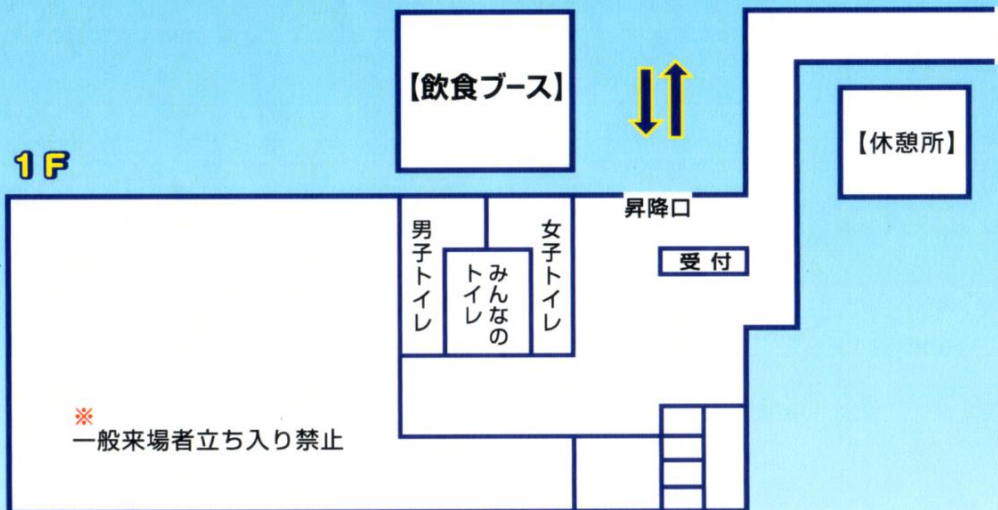

案内図

1F

物置	第2学習室 【展示発表】	第1学習室 【アイス販売・休憩所】	多目的室 【展示発表】	女子トイレ
予備教室 【ステージ発表】	3年1組 【クラス企画】	洗面所	男子トイレ	

諸注意

- ◇ 飲食は決められた場所をお願い致します。歩きながらの飲食はご遠慮願います。
- ◇ 敷地内（駐車場も含む）は禁煙となっております。
- ◇ 校内では係員の指示に従って下さい。
- ◇ ゴミはくずかごに入れて下さい。
- ◇ ご来場の際はスリッパをご利用下さい。

	【飲食ブース】	
	なみえ焼きそば	300円
	ワッフル	100円
	マフィン3種類	各130円
	クレープ	400円
	唐揚げ&ポテト	300円
	【第1学習室】	
	アイス3種類	各100円
	ラムネ	100円

企画

場所：3年1組

3年1組「A.S.D.L.N」

楽しんでいただけるように、みなさんをお待ちしています。
 アメイジング・スーパー・ドリーミィー・ランド in ナミエ。
 射的やヨーヨー釣り、他にもいろいろ、夏祭りたくさん準備しています。
 おまけのおやつもあるよ。きてね！

展示

場所：第2学習室・多目的室

「浪高の足跡」

本校生のサテライトでの活動をまとめました。各地の研修や県外の高等学校との交流会など、数多くの貴重な経験をしてきました。皆様に、私達が体験してきた事を知ってもらえたら嬉しいです。パネルづくりを通して、私達が多くの方々からご支援をいただきながら活動できたことも改めて実感することができました。この場をお借りして感謝申し上げます。
 多目的室では、活動を記録したDVD上映します。ご覧下さい。